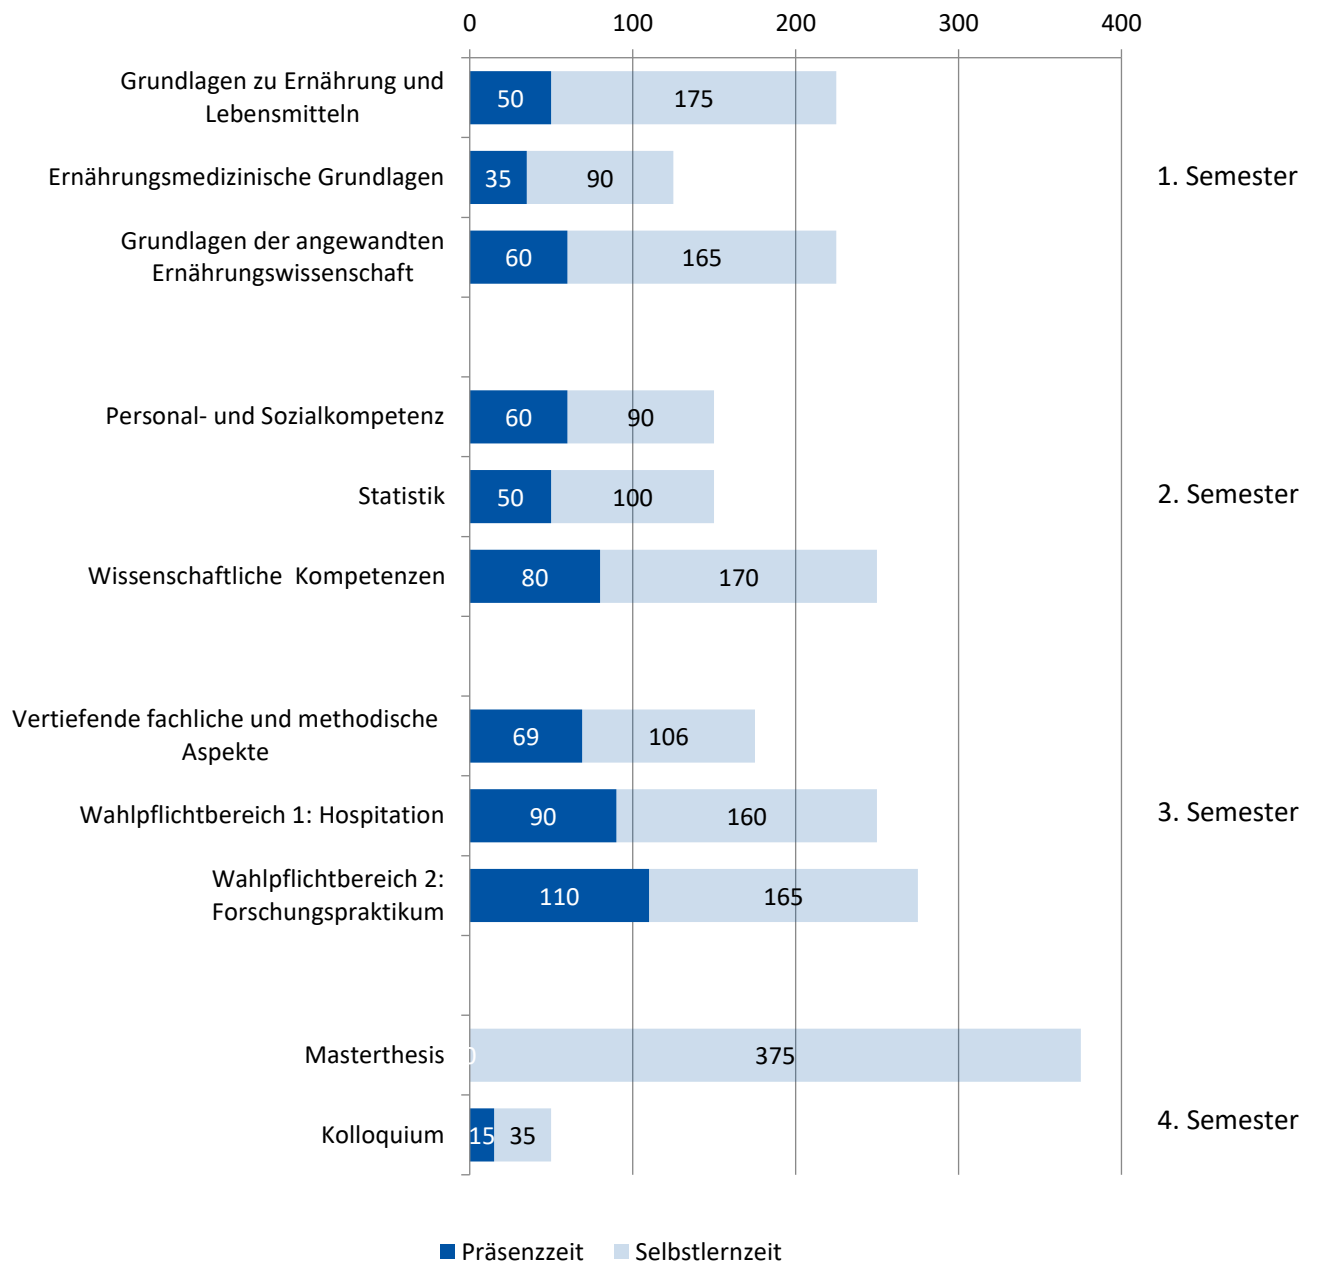

Studienverlaufsgrafiken M.Sc. Sport, Ernährung und Bewegung

Studienverlaufsgrafik Ernährungswissenschaftler*innen

Angabe des Umfangs in Stunden

Studienverlaufsgrafik Sportwissenschaftler*innen

Angabe des Umfangs in Stunden