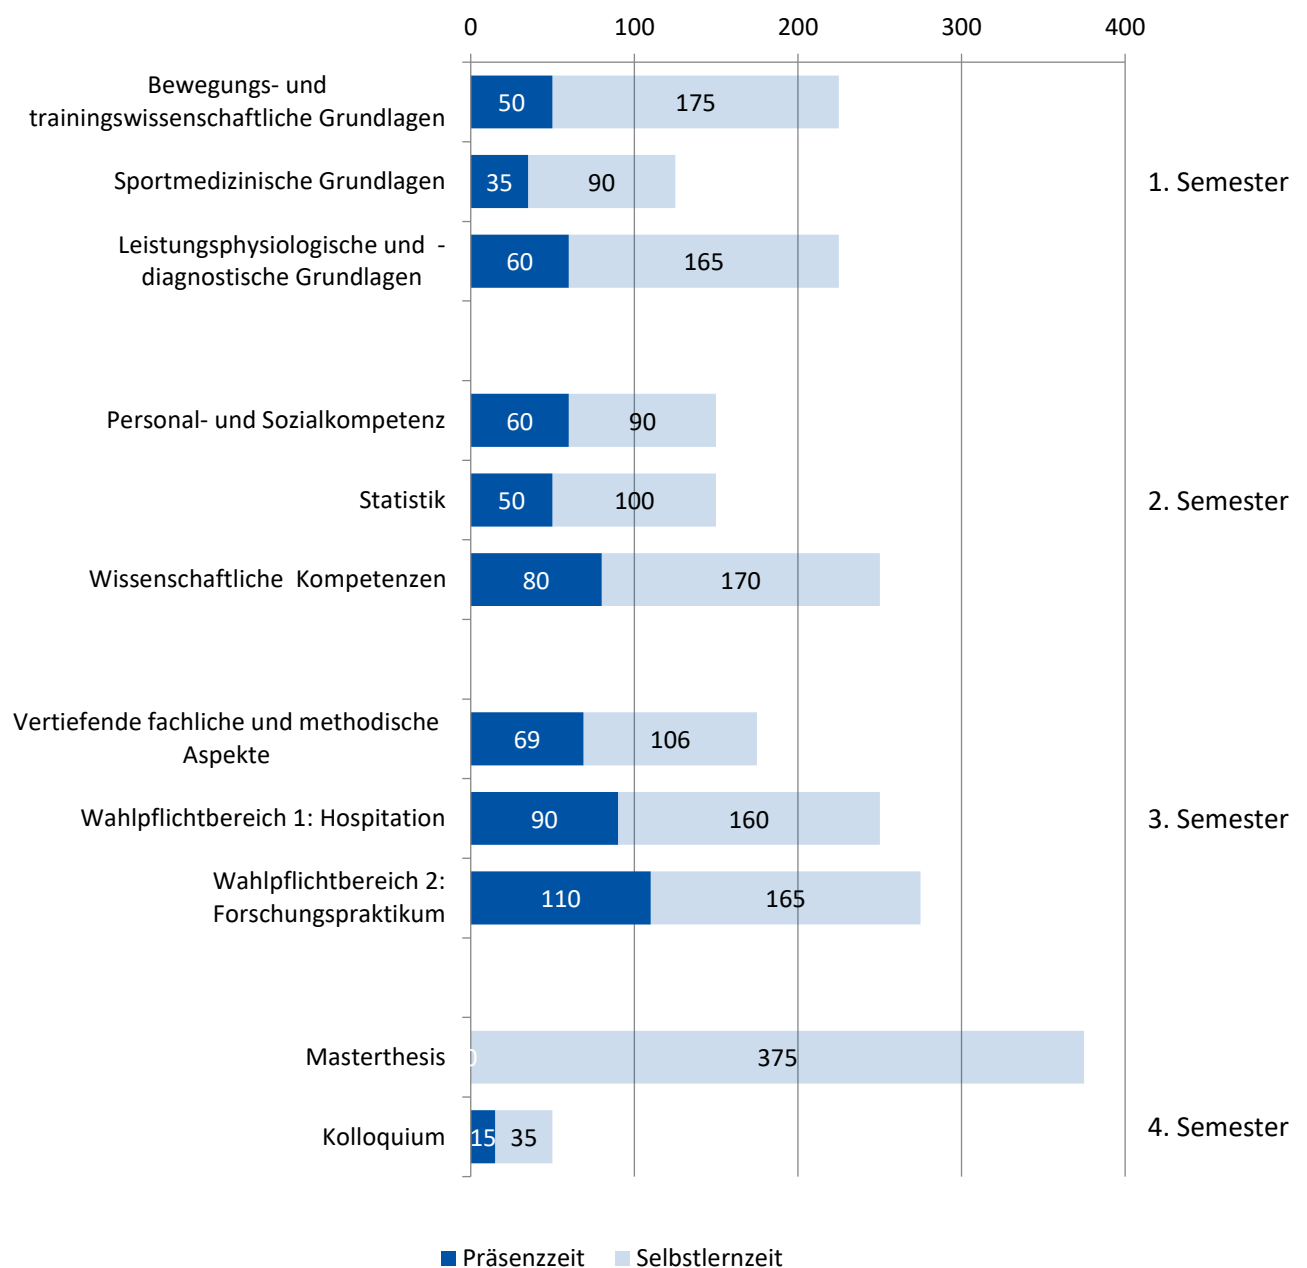

Studienverlaufsgrafiken M.Sc. Sport, Ernährung und Bewegung

Studienverlaufsgrafik Ernährungswissenschaftler*innen

Angabe des Umfangs in Stunden

Studienverlaufsgrafik Sportwissenschaftler*innen

Angabe des Umfangs in Stunden