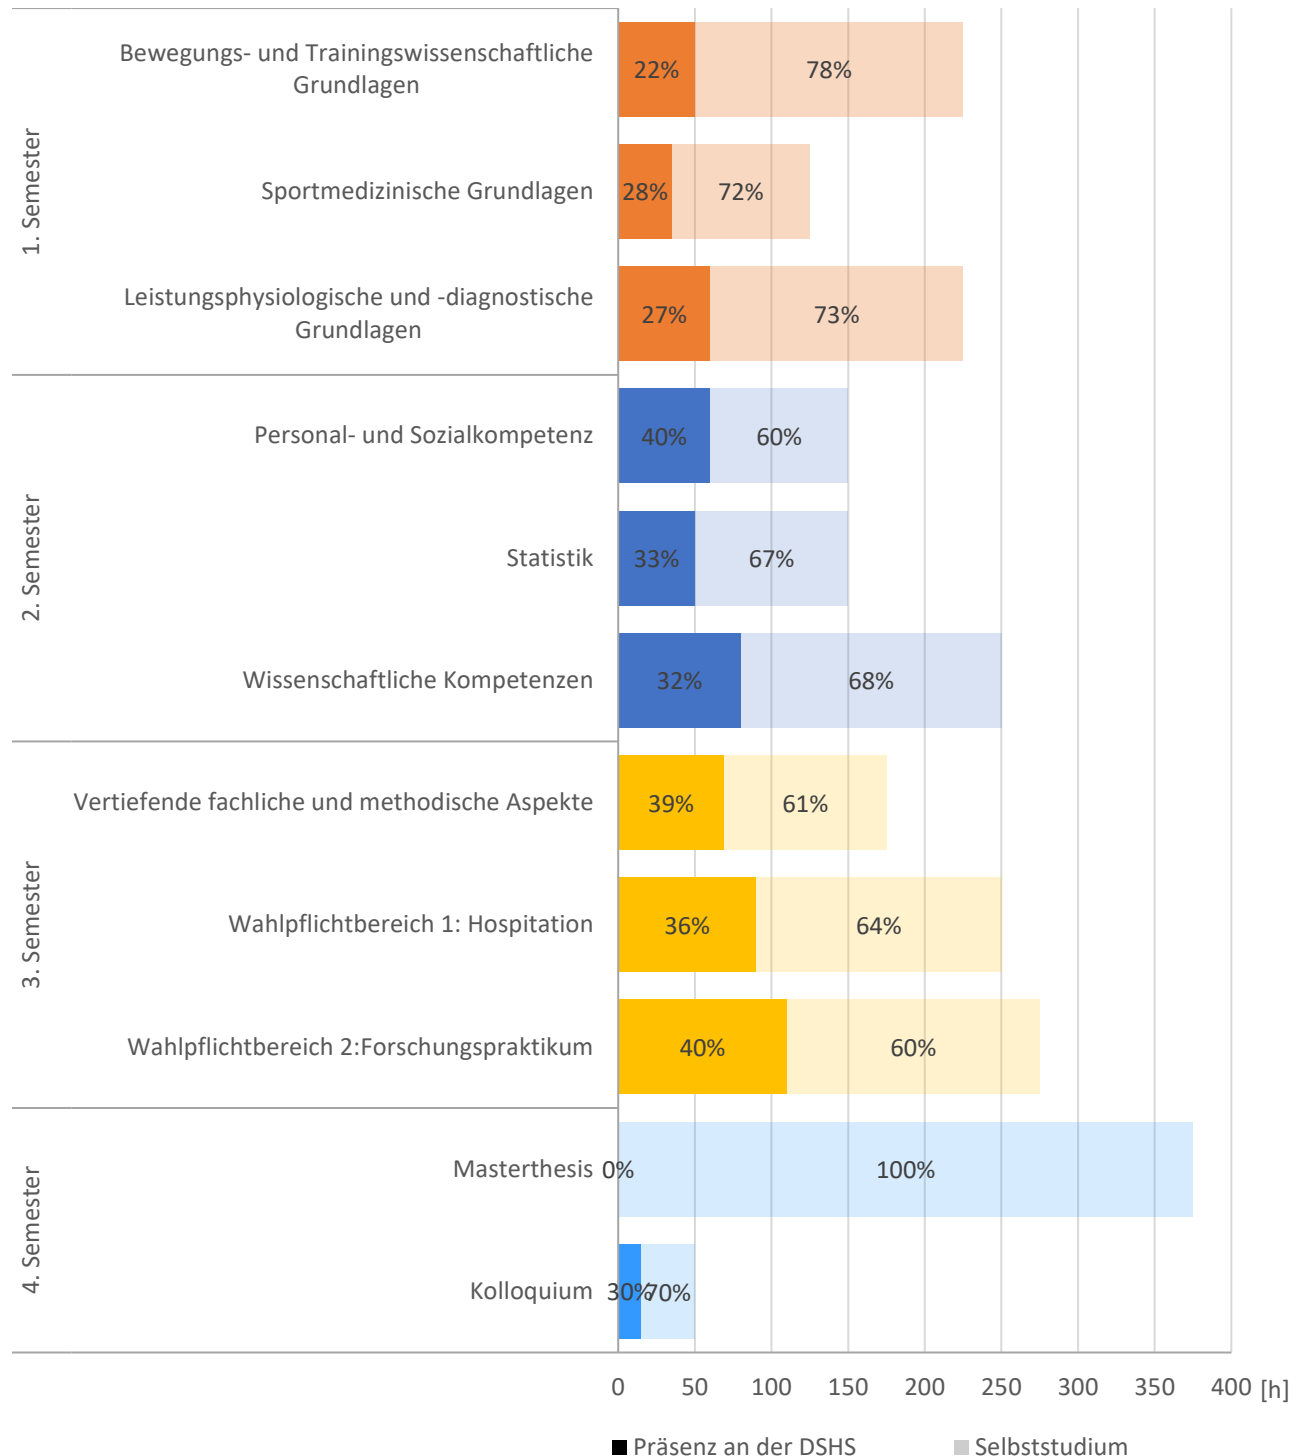

Studienverlaufsplan M.Sc. Sport, Ernährung und Bewegung

Studienverlauf Ernährungswissenschaftler*innen

Änderungen vorbehalten.

Studienverlauf Sport- und Bewegungswissenschaftler*innen

Änderungen vorbehalten.