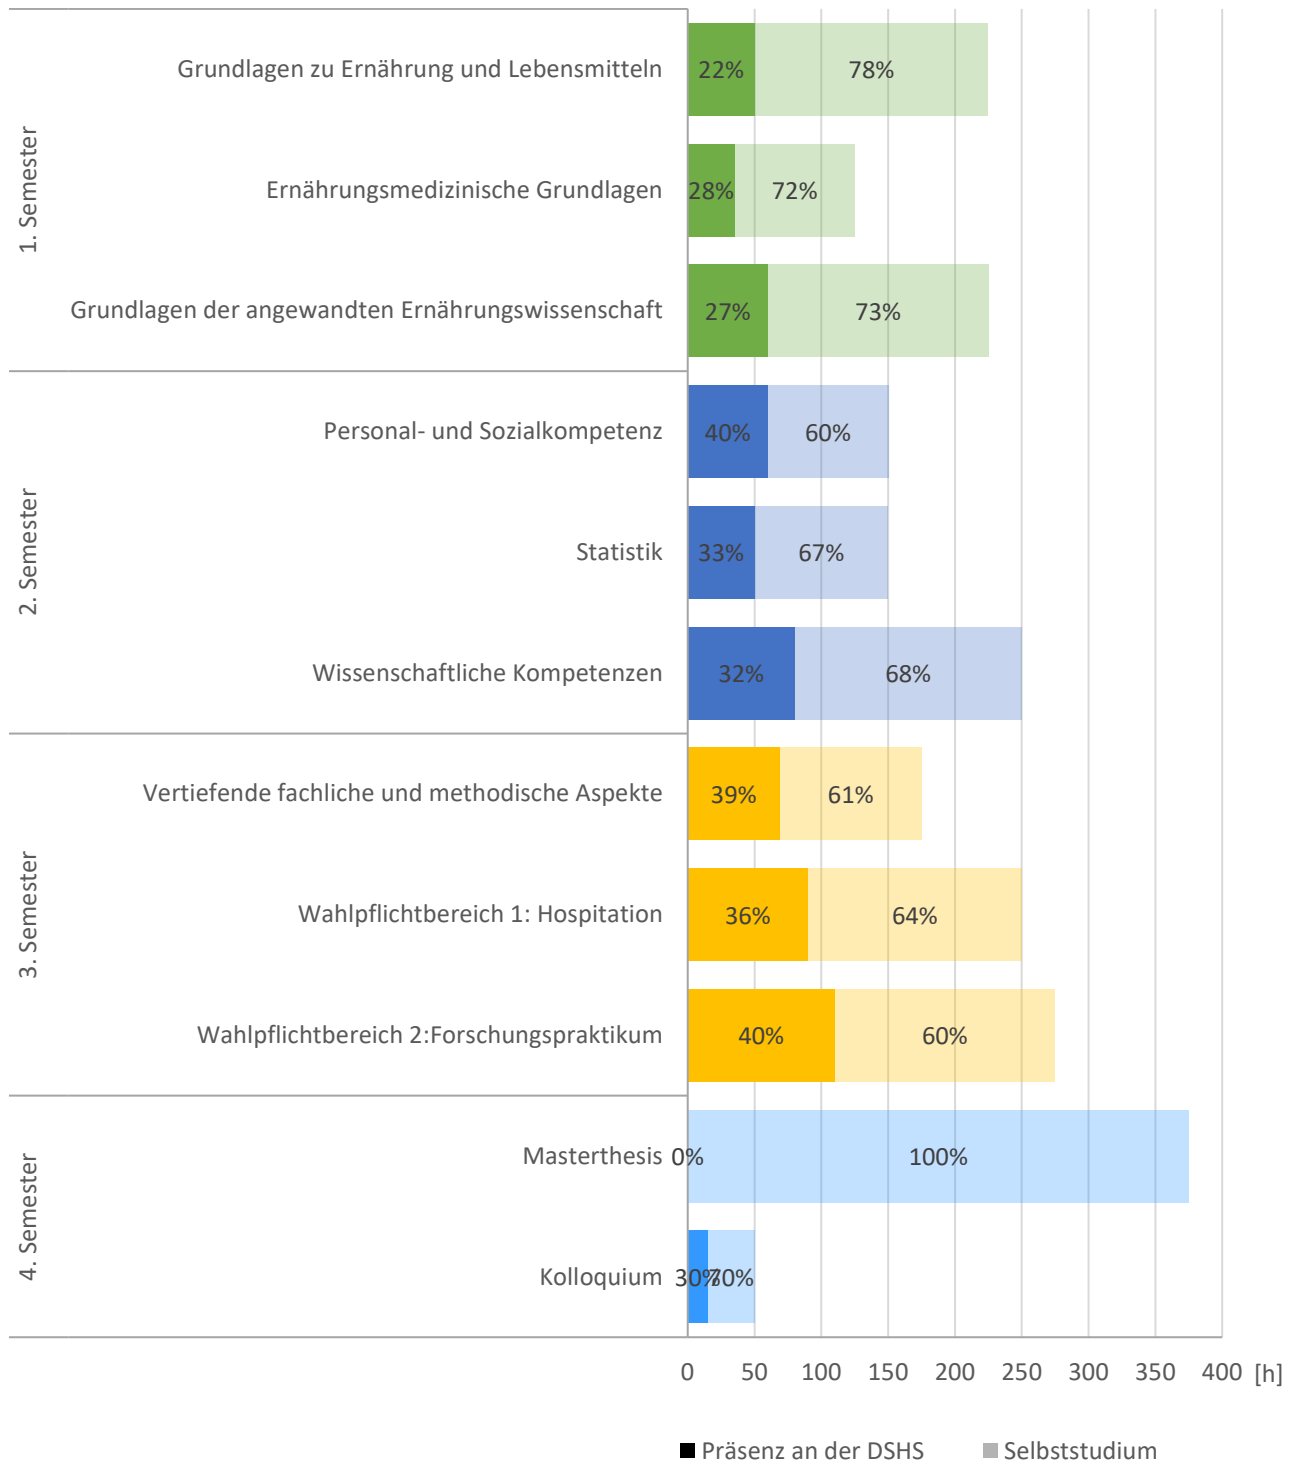

Studienverlaufsplan M.Sc. Sport, Ernährung und Bewegung

Studienverlauf Ernährungswissenschaftler*innen

Änderungen vorbehalten.

Studienverlauf Sport- und Bewegungswissenschaftler*innen

Änderungen vorbehalten.