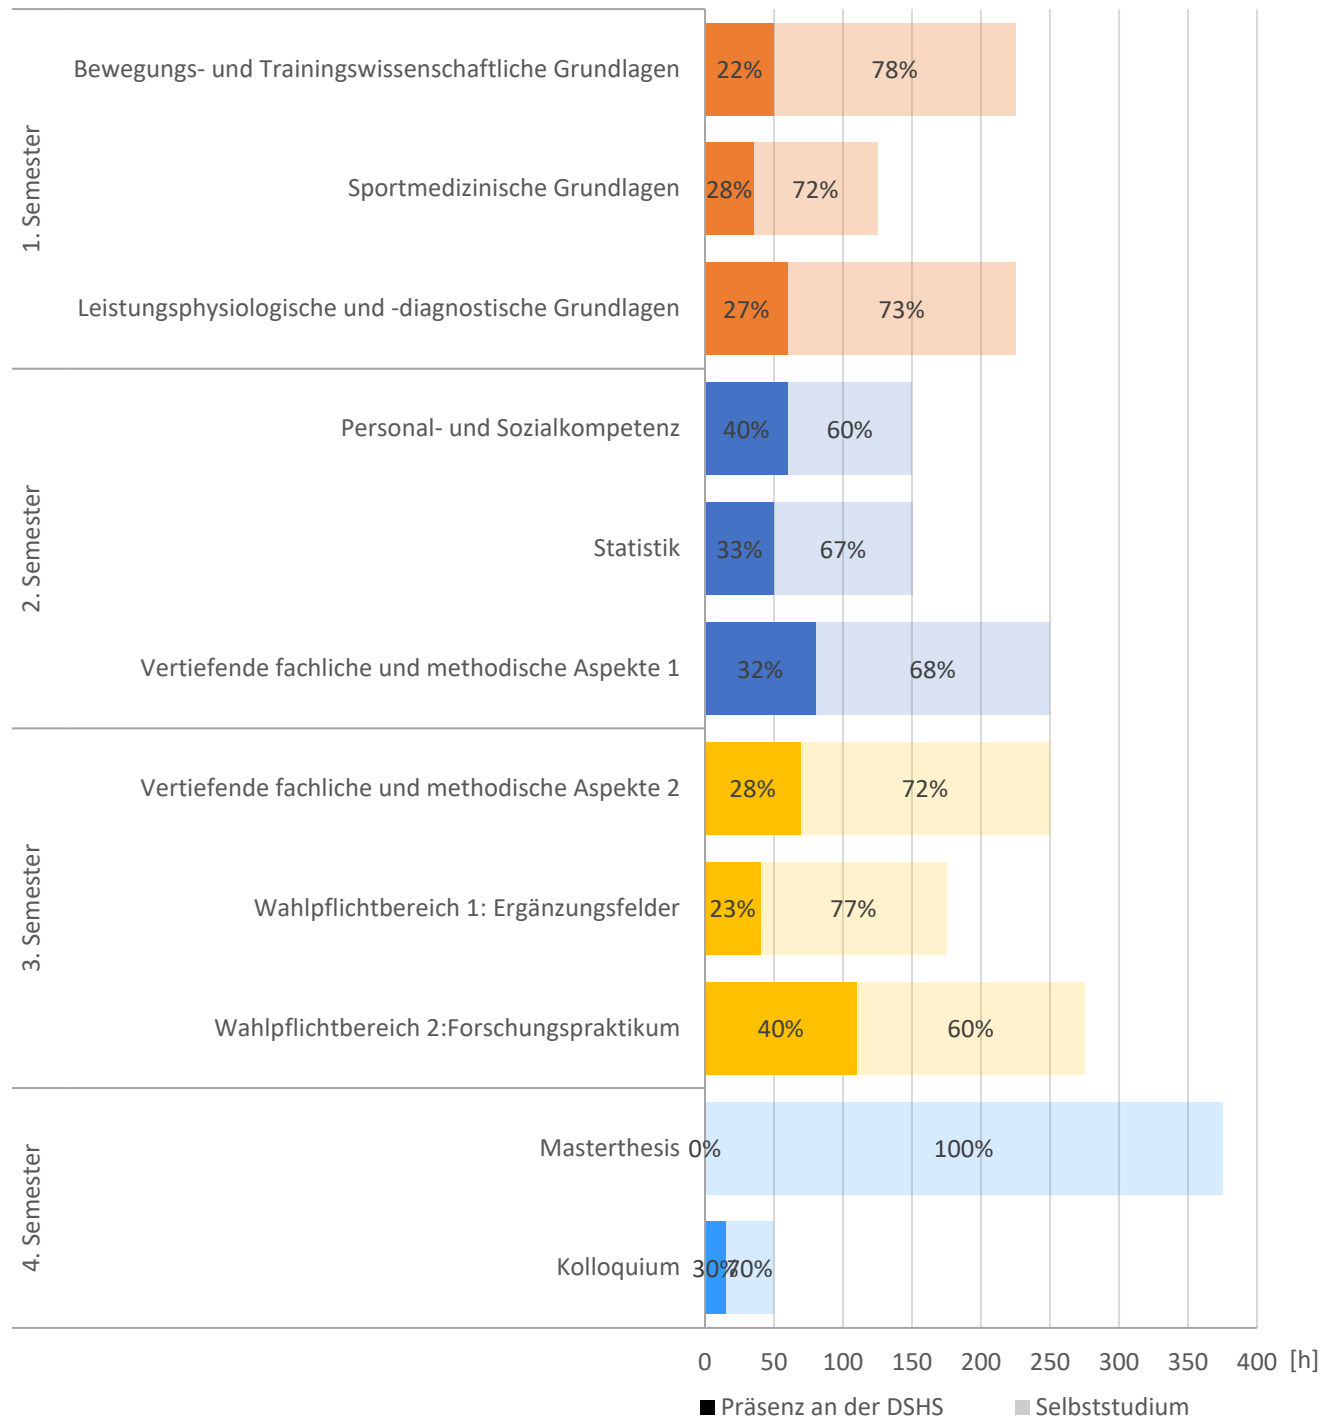

Studienverlaufsplan M.Sc. Sport, Ernährung und Bewegung

Studienverlauf Sport- und Bewegungswissenschaftler*innen

Änderungen vorbehalten.