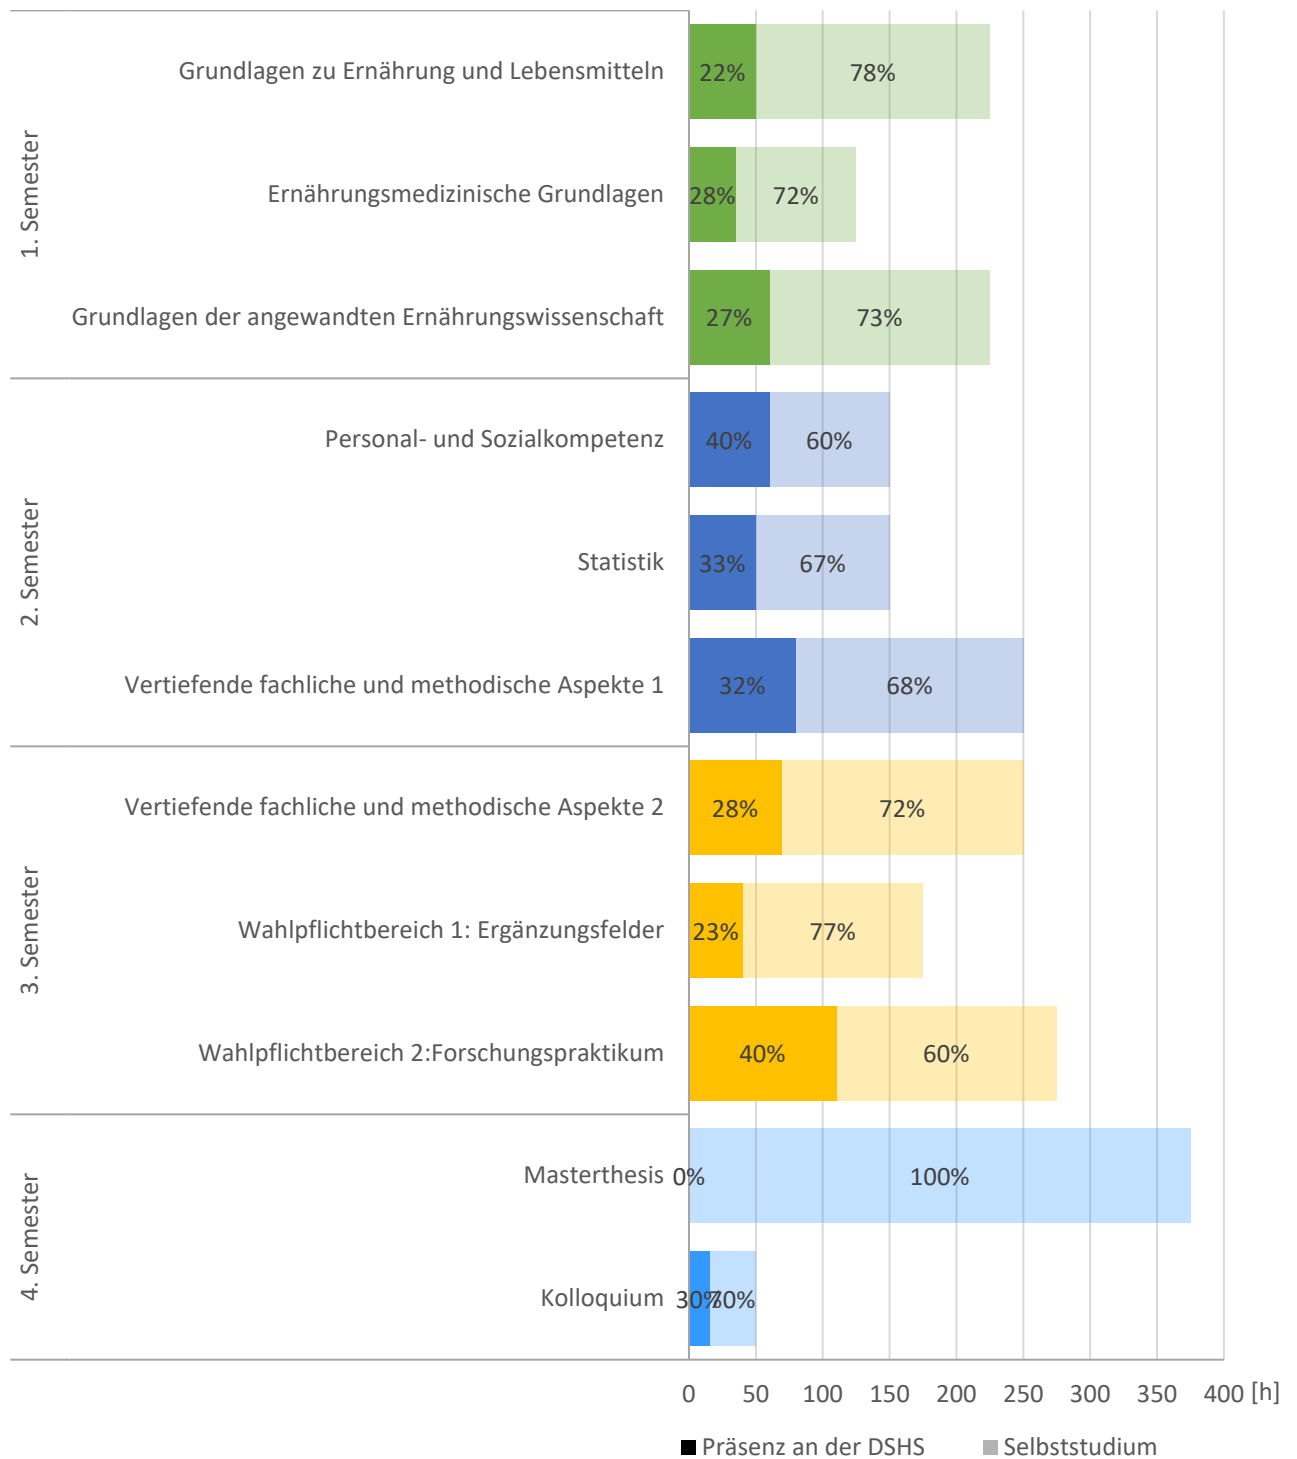

Studienverlaufsplan M.Sc. Sport, Ernährung und Bewegung

Studienverlauf Sport- und Bewegungswissenschaftler*innen

Änderungen vorbehalten.