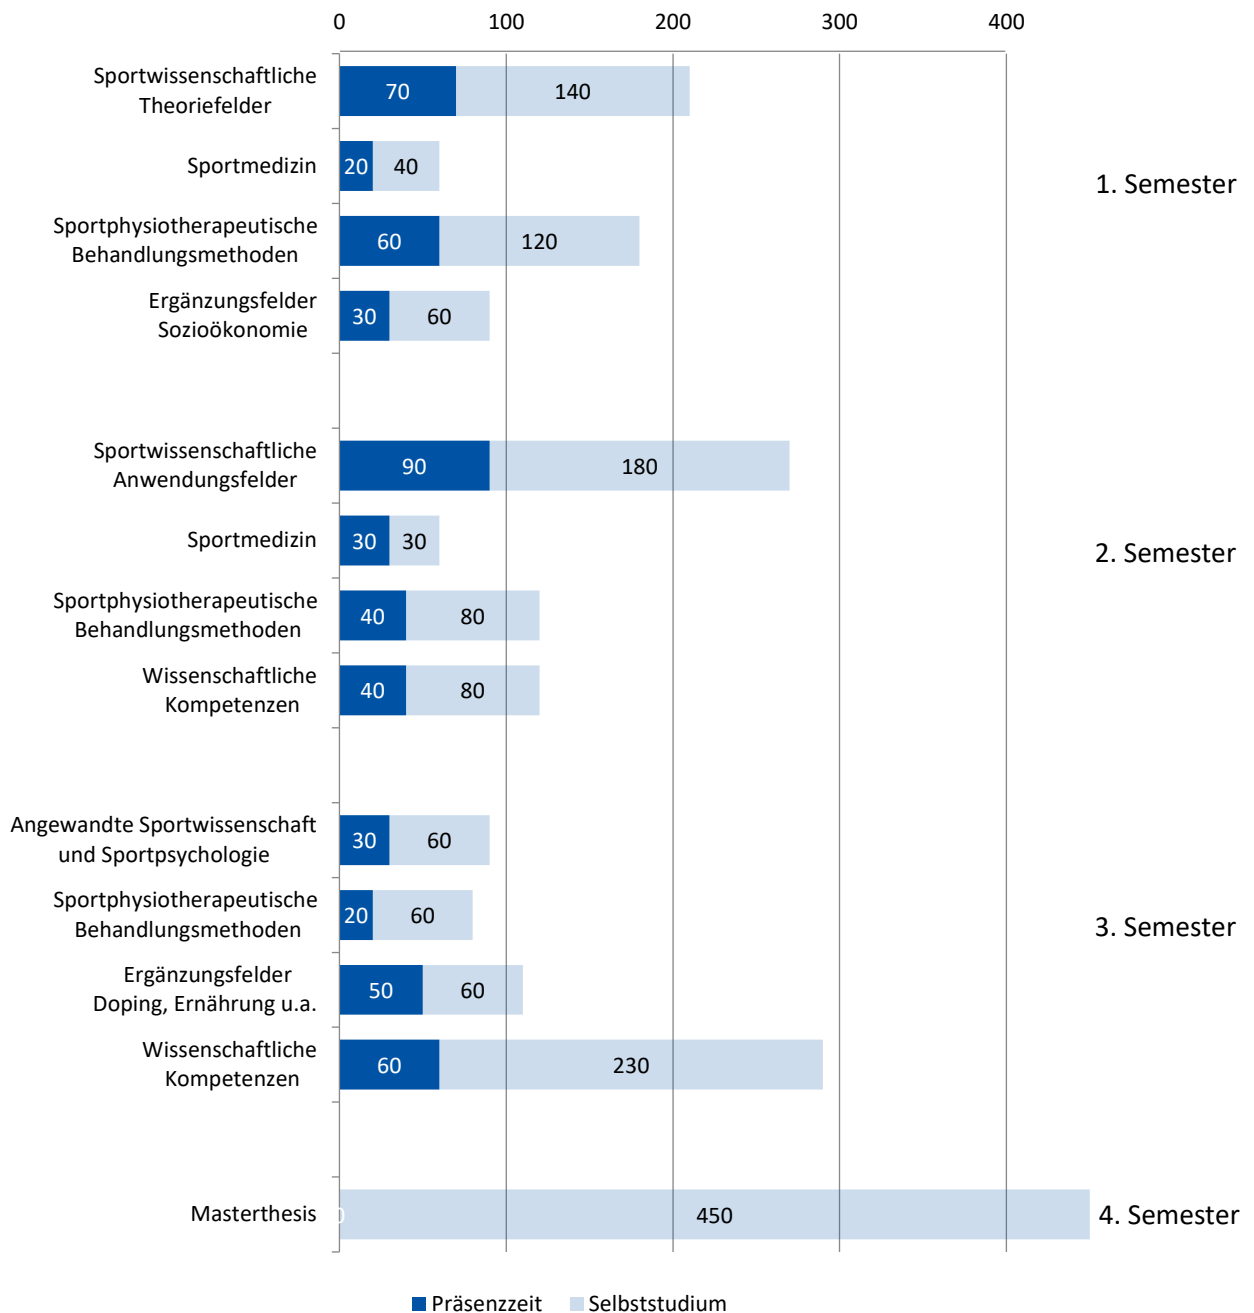

Studienverlaufsgrafik M.Sc. Sportphysiotherapie

Angabe des Umfangs in Stunden

Änderungen vorbehalten.