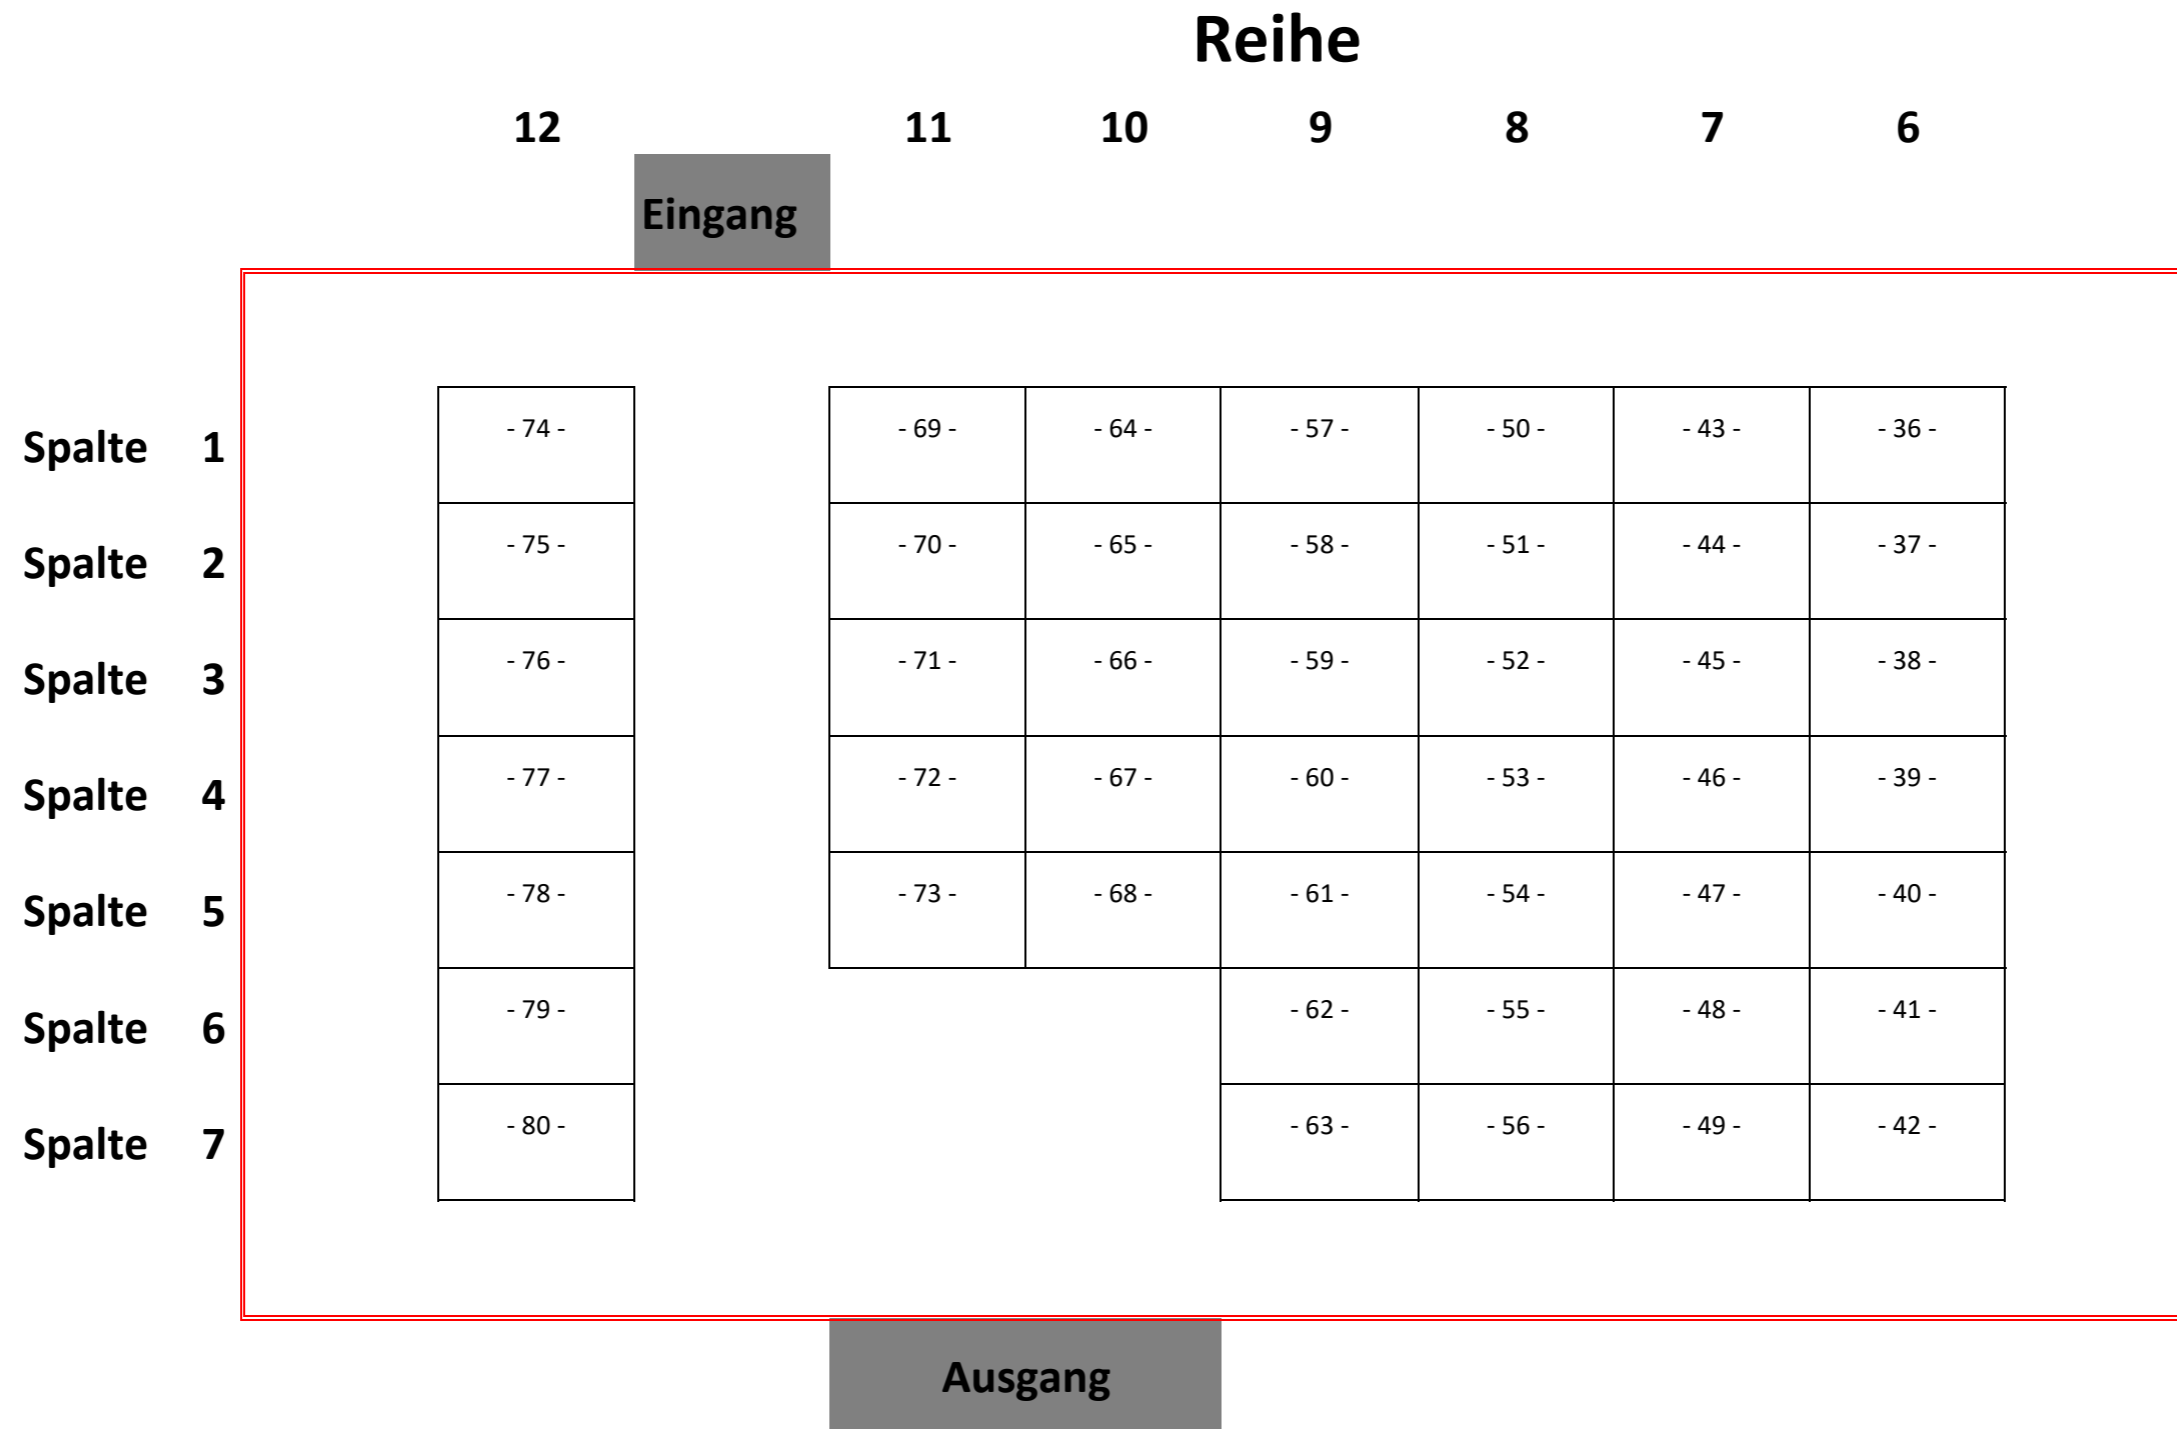

- 113 -

- 106 -

- 94 -

- 87 -

Ausgang

Tribüne

Halle 23 - 45 Personen

Tribüne

Halle 24 - 35 Personen